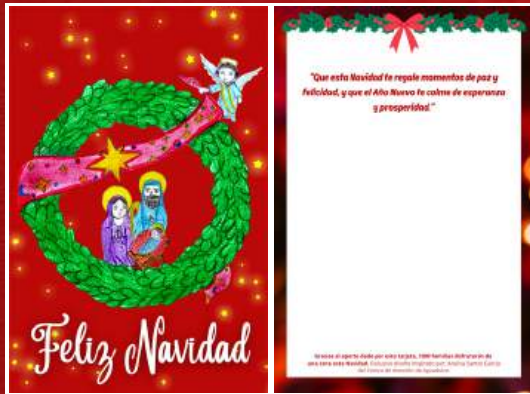

Snappy

BriLla
La Esperanza 

Catálogo
Navideño
2025

 **Tarjetas
Navideñas**

Modelo A
Sagrada Familia

Tamaño: 4x6"
Material: Cartulina satinada
Estilo: Tiro y retiro
Cantidad: 1 docena

Donación: \$15.00

Modelo B
Navidad Magica